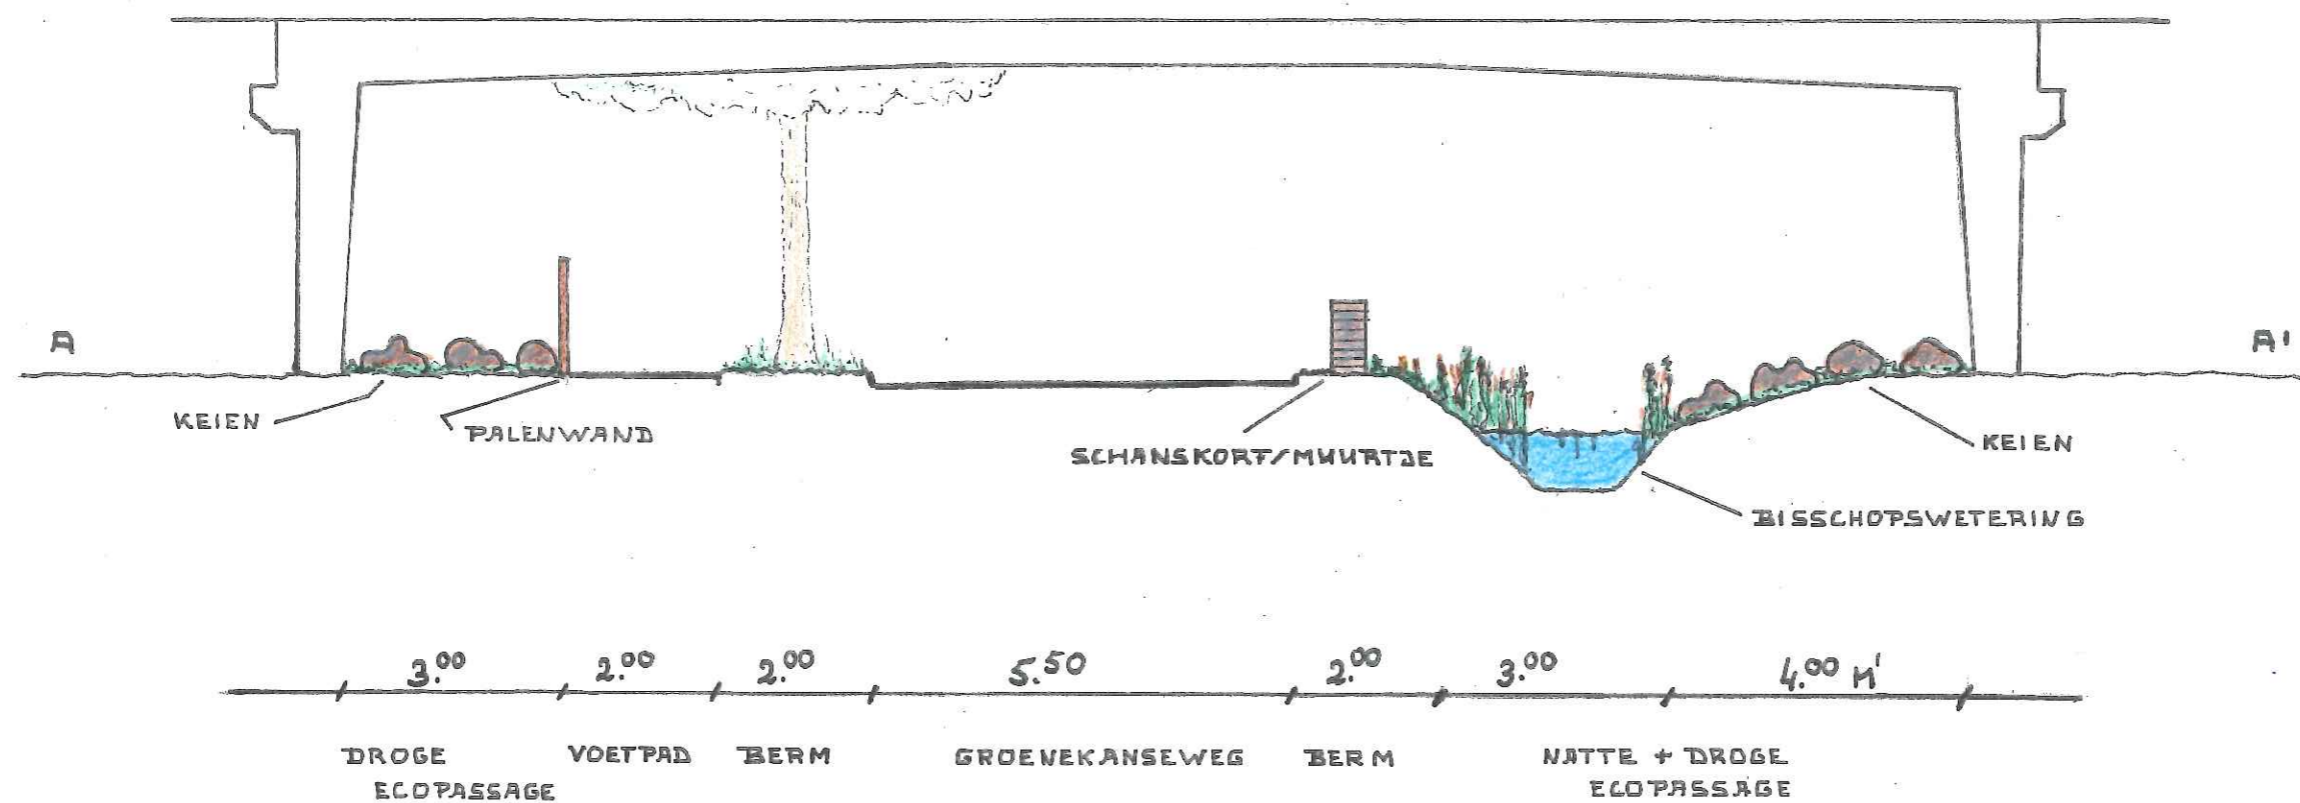

DOORSNEDE A-A'
VIADUCT GROENEKANSEWEG
GEMEENTE DE BILT
SCHAAL 1:100

INRICHTINGSPLAN
VIADUCT GROENEKANSEWEG
GEMEENTE DE BILT
SCHAAL 1:1000